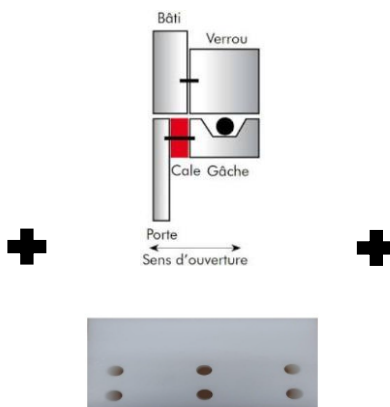

KIT DSM5020 réf : A01858

**DSM5020 2 vantaux
A01644**

**2 cales de gâche
A01655**

**Alimentation A.E.S
A01894**